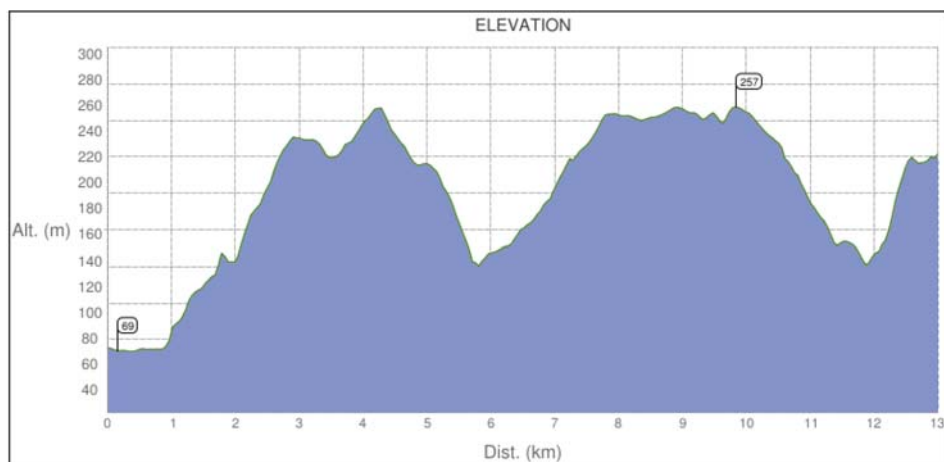

MDF 2018 - LES PARCOURS*

Relais 1: Lascaux 4 - Valojoux - 13,6 km

Relais 2: Valojoux - St-Léon sur Vézère - 8,6 km

43 km et 1350 D+

Relais 3: St-Léon sur Vézère - Fanlac - 13 km

Relais 4: Fanlac - Montignac-Lascaux (Stade de Bleu Fond) - 7,8 km

* Attention les parcours et dénivelés ne sont donnés qu'à titre indicatif, ils peuvent subir des modifications si nécessaire.